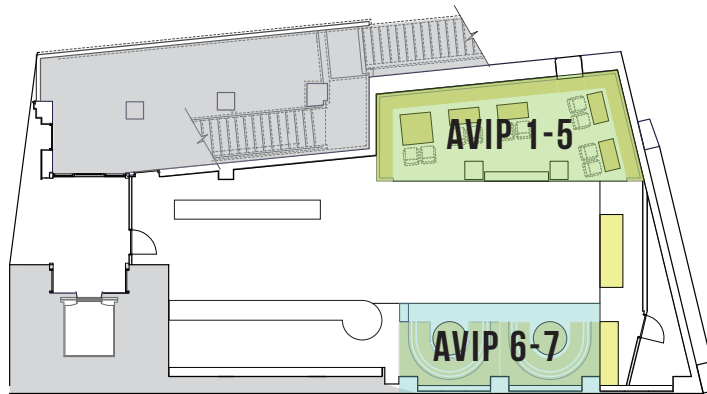

## AVIP TABLE 1-5

WEEKEND

25,000 (TAX INCLUD)+1 BOTTLE

WEEKDAY

1 HOUR / 50,000 (TAX INCLUD)

平日はフロア貸切のみの営業となります。